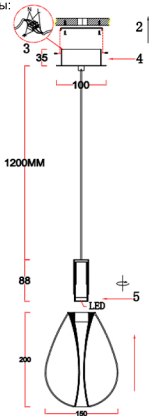

Габаритные размеры:

Фаза -- коричневая
Нейтральный провод -- Серый
Заземление -- Желтов

Product coding: GAUDI SP4W LED